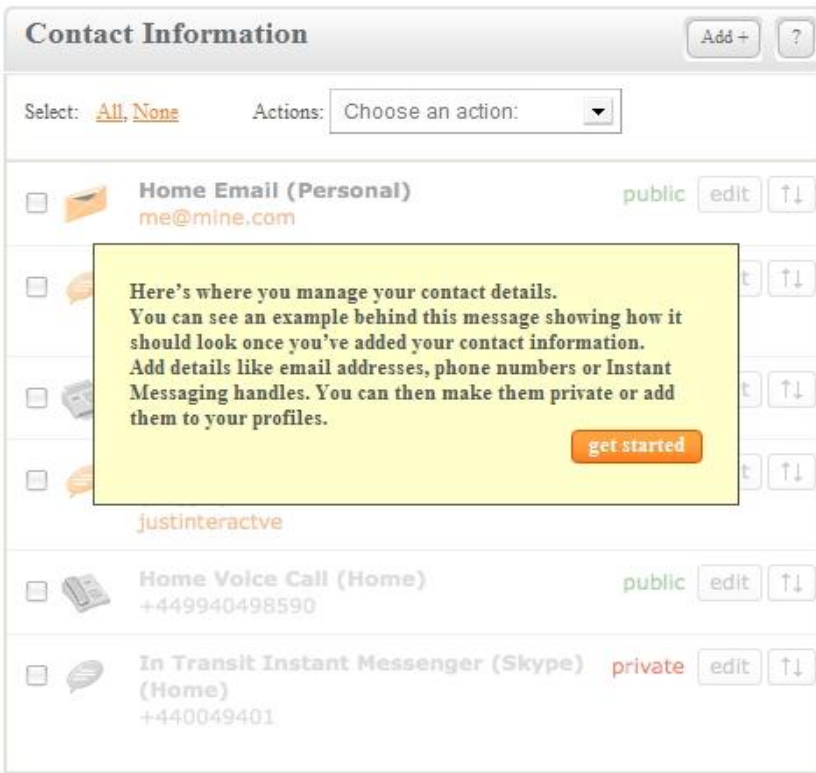

The screenshot shows a web browser window with the URL <http://telhosting.inames.co.kr/g2/loginaction>. The browser's address bar and menu bar are visible. The page content includes the TEL logo and the text "Login". Below this, there is a login form with two input fields: "Username" containing the text "inames" and "Password" which is masked with dots. To the right of the password field is a "Login" button. Below the password field, there is a link that says "Forgotten your password?".

4. 로그인 후 화면

5. 상단에 TEL 도메인을 관리하기 위한 Dashboard 및 개인정보를 관리할 수 있는 Privacy 메뉴를 볼 수 있습니다. 처음 로그인 때에는 Dashboard가 보여집니다.

6. 페이지 오른쪽 위에 자신이 관리하고 있는 도메인 목록을 선택할 수 있는 버튼이 있습니다.

7. 중간의 가장 위에 Profiles 영역을 볼 수 있습니다. 처음 로그인 하면 default로 되어 있으며 다른 Profile을 생성할 수 있습니다.

8. 그 하단에 Text Header을 볼 수 있습니다. Text Header는 TEL홈페이지 타이틀을 적을 수 있습니다.

9. 그 아래에는 Contact Information 입니다. 첫 로그인시에는 아래와 같은 화면이 나오며 Contact Information의 **Add +** 버튼을 클릭하면 전화번호, e-mail, 핸드폰 및 팩스 번호 등의 연락처를 기입할 수 있습니다.

- Give this contact a Label : 연락정보의 설명을 적습니다.
- Enter the Value : Phone를 선택한 경우 전화번호를, Email을 선택한 경우 이메일 주소를 적습니다.

10. 제일 하단에는 Keywords를 볼 수 있습니다. 구글등의 검색엔진에 보여질 키워드를 적는 곳입니다.

11. Dashboard 오른쪽에는 TelFriends 및 Location을 설정할 수 있습니다. TelFriends는 Tel 도메인 내에서 친구를 설정할 수 있는 기능이며, 메시지를 주고 받을 수 있습니다. Location은 현재 자신의 위치가 어디에 있는지 설정하는 곳입니다. Location은 구글 지도로만 표시됩니다.