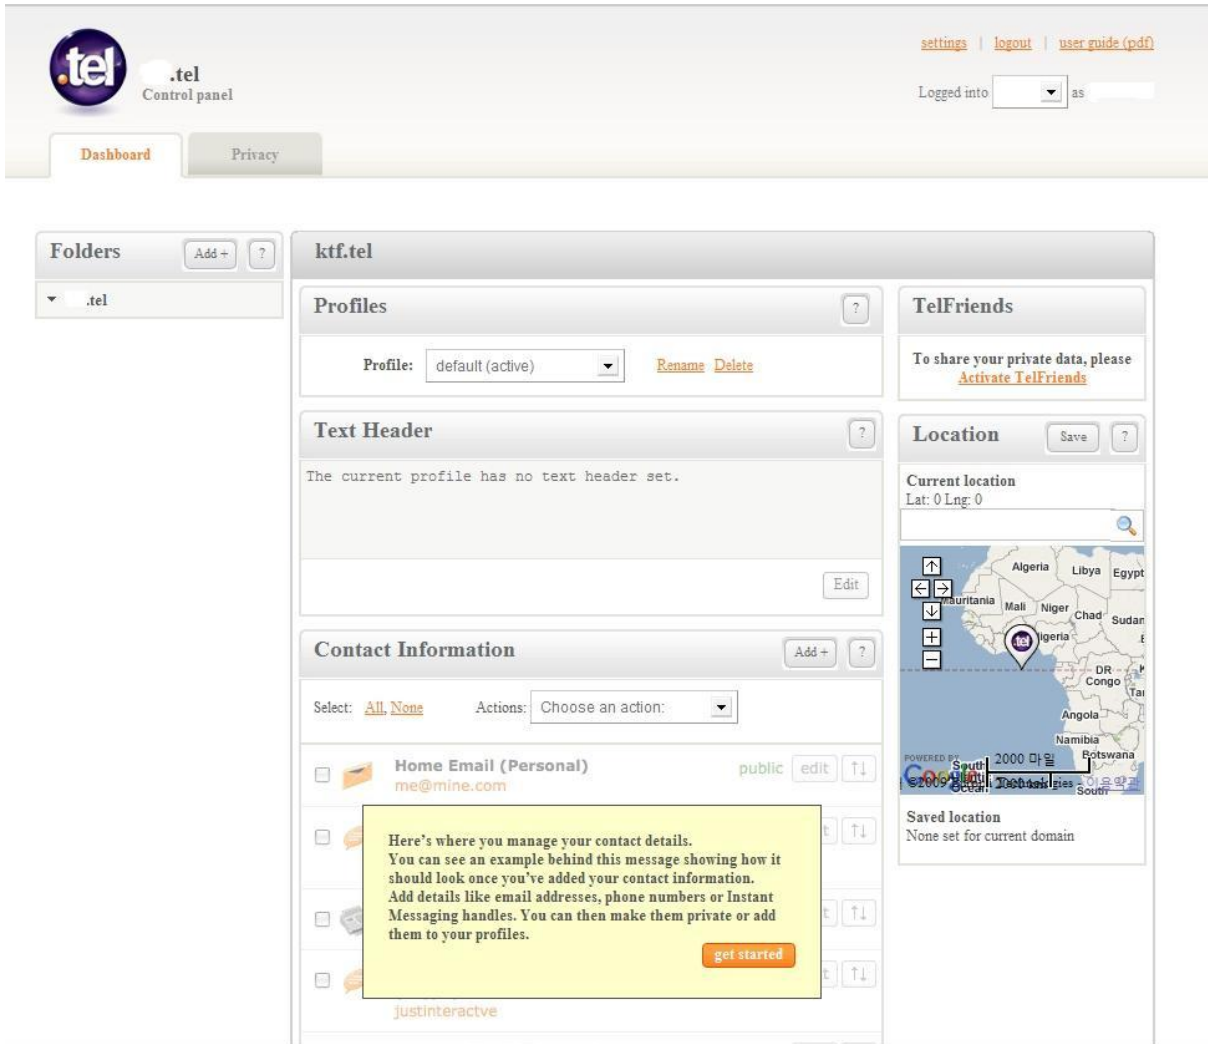

TEL 도메인의 TEL-Hosting 사용 방법 안내

1. TEL 도메인에서는 호스팅 사용 없이 검색엔진에 노출되는 키워드 및 홈페이지 인사말, 그리고 연락처를 표시할 수 있으며, 디렉토리(Directory) 구성으로 세부적인 정보를 줄 수 있습니다. 이를 위한 도구로서 현재 TEL 레지스트리인 TELNIC에서 제공하고 있는 TEL-Hosting라는 서비스를 사용해야 합니다.
2. TEL-Hosting를 사용하기 위해서는 계정(아이디, 비밀번호)이 필요하며 계정정보는 기존 아이네임즈 아이디 및 비밀번호와 같으나, 아이디는 6 ~ 32자, 비밀번호는 알파벳과 숫자가 혼용되어야 하므로, 생성할 수 없는 계정일 경우 담당자가 따로 메일을 드립니다. 아이디는 변경불가능 하며, 비밀번호는 로그인 후 변경 가능합니다.
3. 계정정보를 알고 계시다면 TEL도메인의 정보를 변경(혹은 등록)하기 위하여 <http://telhosting.inames.co.kr>에 접속합니다.

The screenshot shows a web browser window with the URL <http://telhosting.inames.co.kr/g2/loginaction>. The browser's address bar and menu bar are visible. The page content includes the TEL logo and the text "Login". Below this, there is a login form with two input fields: "Username" containing the text "inames" and "Password" which is masked with dots. To the right of the password field is a "Login" button. Below the password field, there is a link that says "Forgotten your password?".

4. 로그인 후 화면

5. 상단에 TEL 도메인을 관리하기 위한 Dashboard 및 개인정보를 관리할 수 있는 Privacy 메뉴를 볼 수 있습니다. 처음 로그인 때에는 Dashboard가 보여집니다.

6. 페이지 오른쪽 위에 자신이 관리하고 있는 도메인 목록을 선택할 수 있는 버튼이 있습니다.

7. 중간의 가장 위에 Profiles 영역을 볼 수 있습니다. 처음 로그인 하면 default로 되어 있으며 다른 Profile을 생성할 수 있습니다.